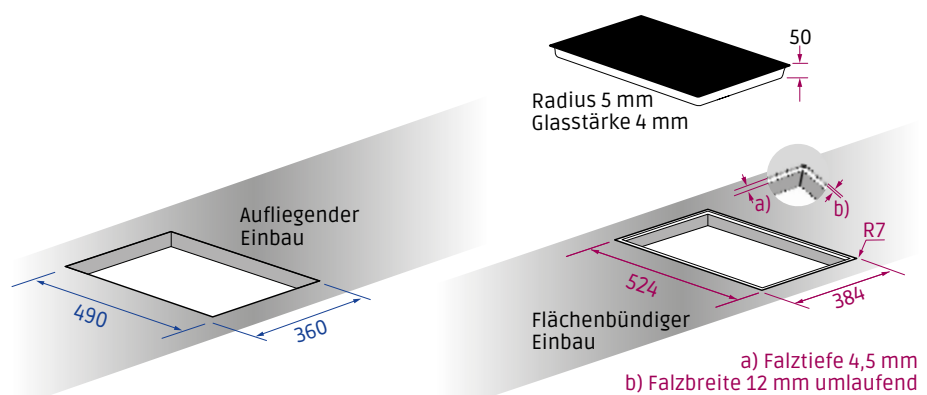

**Sandia 40**

**Flächeninduktion Glaskeramik-Kochfeld mit 2 Kochzonen, inkl. 1,5 m Anschlussleitung**

- Sensorschaltung / TC-Flex-Slider, je Kochzone 9 Stufen
- Warmhaltstufe 70° C
- Powerstufe
- Schmelzstufe 42°C
- Simmerstufe 94°C
- Brückenfunktion (vorne und hinten)
- Anschlusswert 3,7 kW/AC 230 V  
inkl. Anschlussleitung 1,5 m
- Gerätemaß: 380 x 520 mm

Ausführung	Gerätemaß	Bestellnr.	exkl. MwSt.	Inkl. MwSt.
rahmenlos	380 x 520 mm	GB4940		<b>siehe Preisliste</b>
Edelstahlrahmen	383 x 523 mm	GB4941		<b>siehe Preisliste</b>
<b>2 Kochzonen</b>				
• 2100/3700 Watt	190 x 220 mm			
• 2100/3700 Watt	190 x 220 mm			

◀ **Edelstahlrahmen**  
für flächenbündigen  
Einbau nicht geeignet!